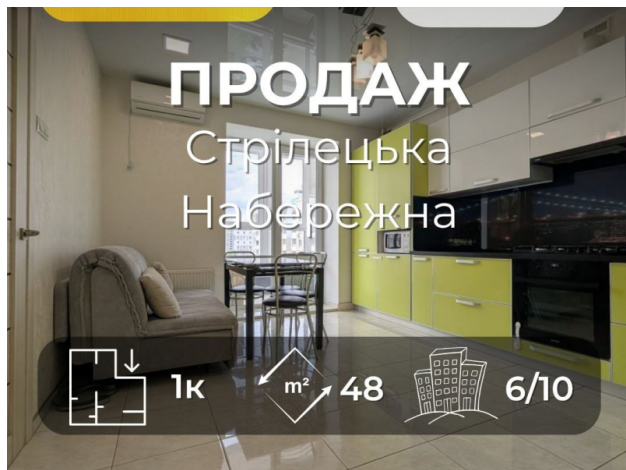

1-кімнатна квартира 48 м² з ремонтом та автономним опаленням Стрілецька Набережна

59000 \$

Квартири | 1 кімнатні
м. Чернігів, Деснянський м-н,
Еськава

 Кількість кімнат: 1к

 Площа: **48.1/17.6/16.5м²**

 Поверх / Поверхів: 6/10

 Матеріал будівлі: цегляний

Шукаєте квартиру в одному з найкращих районів Чернігова? Тоді зверніть увагу на цей варіант.

Простора 1-кімнатна квартира розташована в районі Стрілецької Набережної - місці, яке поєднує комфорт міського життя та близькість до природи.

Особливості і переваги:

- 1.Квартира розташована на комфортному 6 поверсі 10-поверхового цегляного будинку з відмінною тепло та звукоізоляцією;
- 2.Загальна площа квартири 48 м², простора кухня 17 м², де буде комфортно як готувати, так і проводити час із родиною та друзями;
- 3.Виконано якісний ремонт, що дозволяє одразу заїхати та жити без додаткових витрат;
- 4.Індивідуальне газове опалення дає можливість самостійно регулювати температуру та економити на комунальних платежах;

5.Квартира укомплектована необхідними меблями та технікою;

6.Є балкон, який стане додатковим місцем для відпочинку або зберігання речей;

7.Вдале планування та велика площа роблять квартиру комфортною як для особистого проживання, так і для подальшої здачі в оренду.