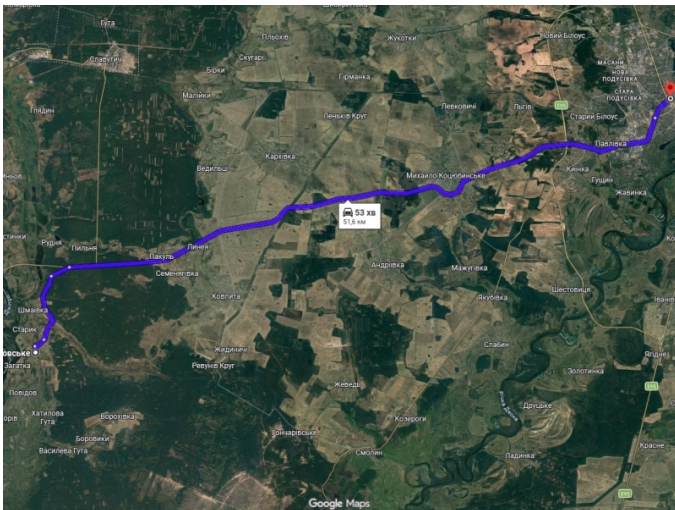

+38 (068) 107-56-11

Будинок + 24 сотки землі село Дніпровське рідкісна пропозиція. Фотогалерея