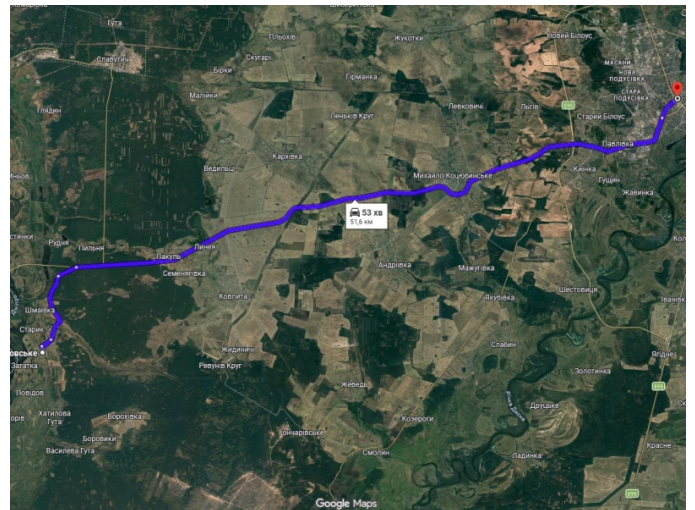

+38 (068) 107-56-11

Будинок + 24 сотки землі село Дніпровське рідкісна пропозиція. Фотогалерея

ЕКСПЛІКАЦІЯ ДО ПЛАНУ

Повірки (поширюючи з індивіду)	№№ квартир або приміщень	№№ кімнат, кухонь, коридорів та ін.	Призначення частин приміщень (житлова кімната, кухня, коридор та ін.)	Площа по внутрішньому обміру (ка.м) (сума граф. 7 та 10)	В т.ч. площа житлових квартир (ка. м)			Площа приміщень не включена в загальну (ка. м)
					Загальна (сума гр. 8 та 9)	житлова	допоміжна	
2	3	4	5	6	7	8	9	10
I	1	I	Спальня	8,6				8,6
		II	Кладовка	9,4				9,4
		1	Передпокій	13,2			13,2	
		2	Кухня	8,6			8,6	
		3	Ванна	16,3			16,3	
		4	Тілозна	8,9			8,9	
Всього:				66,0	47,0	25,2	21,8	18,4