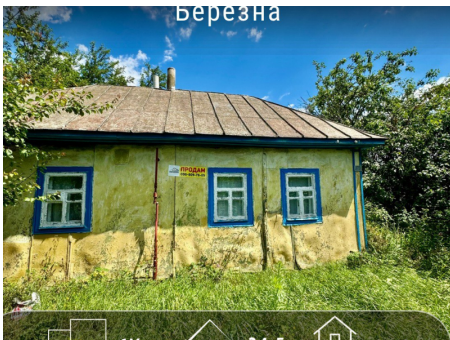

## Хата з ділянкою 22 сот недалеко від ЦЕНТРУ смт Березна!

**2500 \$**

Будинки, дачі, земля | Будинки  
с-ще Березна

 Кількість кімнат: 1к

 Площа: **34/15/9м<sup>2</sup>**

 Поверх / Поверхів: 1

 Ділянка: 22сот.

 Матеріал будівлі: дерево

 Цільове призначення: **Будівництво та  
обслуговування житлового будинку.**

Хочете купити будинок або ділянку в смт Березна недорого?

Доступний варіант! Гарна локація - 5 хв від ЦЕНТРУ!

Місцерозташування: вул Сотницька (кол.Куйбишева), 24.

Будинок під капітальний ремонт/реконструкцію або знос.

Компактне планування: коридор, кладова, кухня, кімната.

Є діюча грубка та аутентична ПІЧ з лежанкою.

ВЕЛИКА ДІЛЯНКА! 22 сот ПРИВАТИЗОВАНОЇ землі! Сад та город біля Вашого будинку.

Комунікації: світло, газ. За бажанням можна зробити скважину.

У дворі є сарай, погріб.

Гарне розташування: поряд привітні сусіди, неподалік магазини та зупинка.