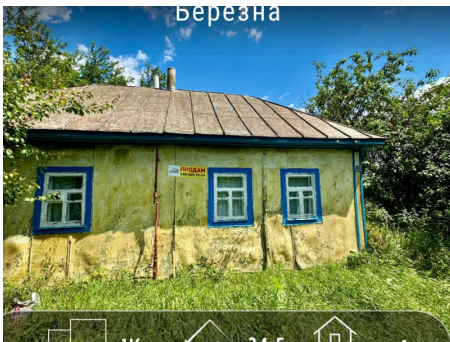

## Хата з ділянкою 22 сот недалеко від ЦЕНТРУ смт Березна!

**2500 \$**

Будинки, дачі, земля | Будинки  
с-ще Березна

 Кількість кімнат: 1к

 Площа: **34/15/9м<sup>2</sup>**

 Поверх / Поверхів: 1

 Ділянка: 22сот.

 Матеріал будівлі: дерево

 Цільове призначення: **Будівництво та  
обслуговування житлового будинку.**

Хочете купити будинок або ділянку в смт Березна недорого?

Доступний варіант! Гарна локація - 5 хв від ЦЕНТРУ!

Місцерозташування: вул Сотницька (кол.Куйбишева), 24.

Будинок під капітальний ремонт/реконструкцію або знос.

Компактне планування: коридор, кладова, кухня, кімната.

Є діюча грубка та аутентична ПІЧ з лежанкою.

**ВЕЛИКА ДІЛЯНКА! 22 сот ПРИВАТИЗОВАНОЇ землі! Сад та город біля Вашого будинку.**

Комунікації: світло, газ. За бажанням можна зробити скважину.

У дворі є сарай, погріб.

Гарне розташування: поряд привітні сусіди, неподалік магазини та зупинка.