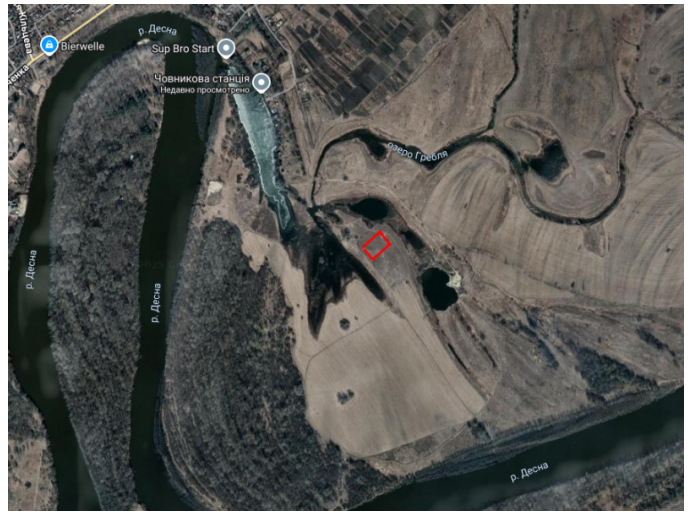

Продам 1,2 Га землі недалеко від Човникової станції

870 \$

Будинки, дачі, земля | Земельні ділянки
м. Чернігів, Деснянський м-н,
Бобровиця

 Ділянка: 124сот.

 Цільове призначення: **ОСГ (частное сельское назначение).**

Продам 1,2 Га землі –недалеко від Човникової станції, р-н Бобровиця! Земля розташована на території Вознесенської с/р.

Переваги:

1. Зручний під'зд- ґрунтова дорога.
2. Документи в порядку.
3. Поряд світло.
4. Родюча земля.

Продам 1,2 Га землі недалеко від Човникової станції. Фотогалерея

земельну ділянку

Діючої інформації зверніться до ДЗК [↗](#).

77 Інформація про речові права [↗](#)

85700:04:000:1507

га

атна власність

едення товарного сільськогосподарського виробництва