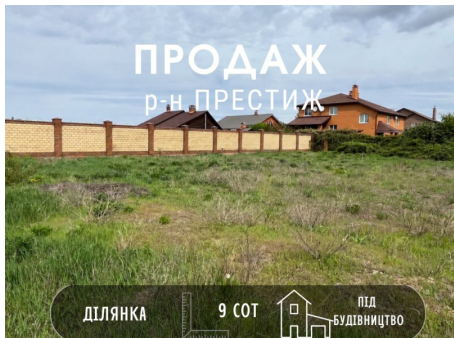

Продається земельна ділянка 9 соток кооператив "Престиж", район Бобровиця

20000 \$

Будинки, дачі, земля | Земельні ділянки
м. Чернігів, Деснянський м-н,
Лыжная база

 Ділянка: 9сот.

 Цільове призначення: **Будівництво та обслуговування житлового будинку.**

Вирішили купити ділянку, зверніть увагу на переваги:

1. Ділянка приватизована і присвоєно кадастровий номер
2. Ділянка правильної прямокутної форми
3. Призначення: будівництво та обслуговування житлового будинку
4. Підключення до комунікацій (вода, світло)
5. Тихе місце, третя лінія від траси, асфальтована дорога
6. Поряд з ділянкою багато вже побудованих будинків сусідів, район продовжує розбудовуватись
7. Поряд з житловим масивом березовий гай, лижна база, гарне місце поруч з природою
8. В кроковій доступності: зупинка громадського транспорту, продуктові магазини, супермаркет, парк Березовий гай.