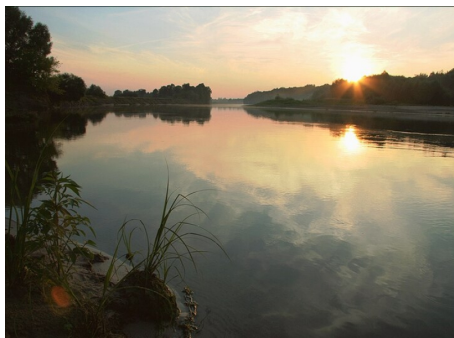

Земельна ділянка біля річки Десна с.Гориця, під забудову

4000 \$

Будинки, дачі, земля | Земельні ділянки
с. Гориця

 Ділянка: 23сот.

 Цільове призначення: **Будівництво та обслуговування житлового будинку.**

Земельна ділянка 24 сотки біля річки Десна в селі Гориця з призначенням під забудову, з заведеними та під'єднаними комунікаціями (вода, електрика, поруч газ). До міста Чернігів 25 км.

Переваги:

1. На ділянку заведена вода від водонапорної башти.
2. На ділянці є вагончик з електрикою.
3. По периметру загороджена сіткою рабиця, лицьова частина ділянки огорожена з профнастилу, є ворота.
4. Знаходиться поряд з асфальтованою дорогою, зупинка автобусу.
5. Центр села, поряд сусіди.
6. Поруч газ, є можливість його підключення.
7. Є дозвіл на забудову з проектом будинку.
8. Біля села знаходиться ліс.
9. На покупця чекає приємний бонус!