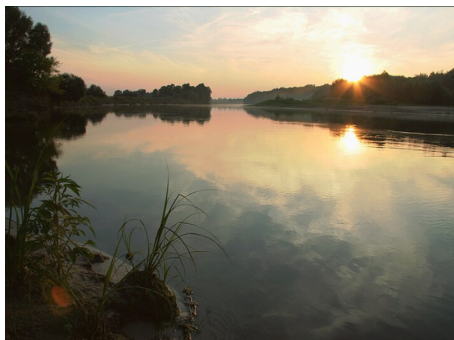

Земельна ділянка біля річки Десна с.Гориця, під забудову

4900 \$

Будинки, дачі, земля | Земельні ділянки
с. Гориця

 Ділянка: 23сот.

 Цільове призначення: **Будівництво та обслуговування житлового будинку.**

Земельна ділянка 24 сотки біля річки Десна в селі Гориця з призначенням під забудову, з заведеними та під'єднаними комунікаціями (вода, електрика, поруч газ). До міста Чернігів 25 км.

Переваги:

1. На ділянку заведена вода від водонапорної башти.
2. На ділянці є вагончик з електрикою.
3. По периметру загороджена сіткою рабиця, лицьова частина ділянки огорожена з профнастилу, є ворота.
4. Знаходиться поряд з асфальтованою дорогою, зупинка автобусу.
5. Центр села, поряд сусіди.
6. Поруч газ, є можливість його підключення.
7. Є дозвіл на забудову з проектом будинку.
8. Біля села знаходиться ліс.
9. На покупця чекає приємний бонус!