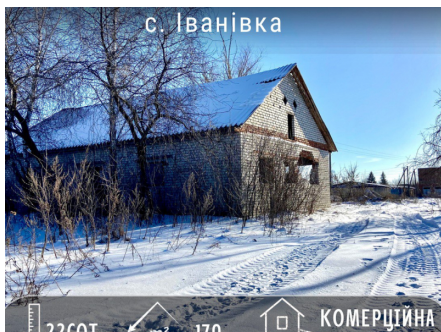

Земельна ділянка 22 сот з недобудовою 170м², можливо під КОМЕРЦІЮ!

20000 \$

Будинки, дачі, земля | Земельні ділянки
с. Іванівка

 Ділянка: 22сот.

 Цільове призначення: **Для ведення індивідуального сільського господарства.**

Продається земельна ділянка з якісною цегляною недобудовою 170м² в с. Іванівка Чернігівського району (14 км від міста).

Площа ділянки 22 сот. Рівної прямокутної форми, приватизована. Земля с/х призначення.

Можливо під комерцію.

Поряд підстанція з електрикою 380 В, 3 фази.

По вулиці газ, можливо зробити свердловину.

Від траси Чернігів-Київ 100 м.

Телефонуйте: з радістю відповімо на питання та покажемо об'єкт.