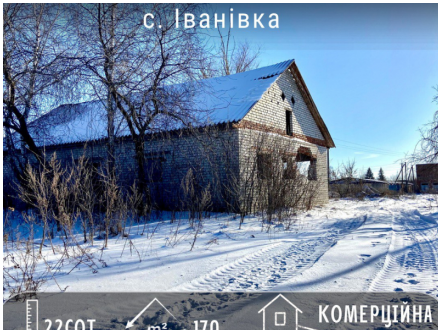

Земельна ділянка 22 сот з недобудовою 170м², можливо під КОМЕРЦІЮ!

20000 \$

Будинки, дачі, земля | Земельні ділянки
с. Іванівка

 Ділянка: 22сот.

 Цільове призначення: **Для ведення індивідуального сільського господарства.**

Продається земельна ділянка з якісною цегляною недобудовою 170м² в с. Іванівка Чернігівського району (14 км від міста).

Площа ділянки 22 сот. Рівної прямокутної форми, приватизована. Земля с/х призначення.

Можливо під комерцію.

Поряд підстанція з електрикою 380 В, 3 фази.

По вулиці газ, можливо зробити свердловину.

Від траси Чернігів-Київ 100 м.

Телефонуйте: з радістю відповімо на питання та покажемо об'єкт.