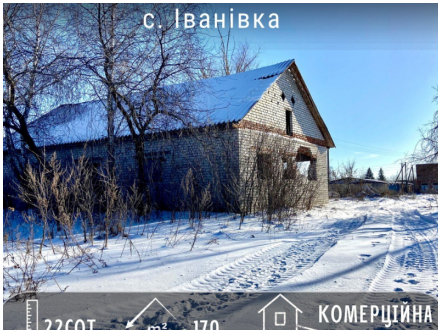

Земельна ділянка 22 сот з недобудовою 170м², можливо під КОМЕРЦІЮ!

17500 \$

Будинки, дачі, земля | Земельні ділянки
с.Іванівка

 Ділянка: 22сот.

 Цільове призначення: **Для ведення індивідуального сільського господарства.**

Продається земельна ділянка з якісною цегляною недобудовою 170м² в с. Іванівка Чернігівського району (14 км від міста).

Площа ділянки 22 сот. Рівної прямокутної форми, приватизована. Земля с/х призначення.

Можливо під комерцію.

Поряд підстанція з електрикою 380 В, 3 фази.

По вулиці газ, можливо зробити свердловину.

Від траси Чернігів-Київ 100 м.

Телефонуйте: з радістю відповімо на питання та покажемо об'єкт.