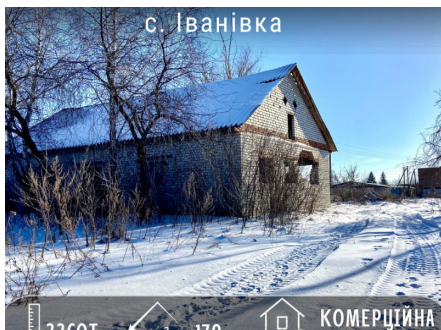

## Земельна ділянка 22 сот з недобудовою 170м<sup>2</sup>, можливо під КОМЕРЦІЮ!

**20000 \$**

Будинки, дачі, земля | Земельні ділянки  
с. Іванівка

 Ділянка: 22сот.

 Цільове призначення: **Для ведення індивідуального сільського господарства.**

Продається земельна ділянка з якісною цегляною недобудовою 170м<sup>2</sup> в с. Іванівка Чернігівського району (14 км від міста).

Площа ділянки 22 сот. Рівної прямокутної форми, приватизована. Земля с/х призначення.

Можливо під комерцію.

Поряд підстанція з електрикою 380 В, 3 фази.

По вулиці газ, можливо зробити свердловину.

Від траси Чернігів-Київ 100 м.

Телефонуйте: з радістю відповімо на питання та покажемо об'єкт.