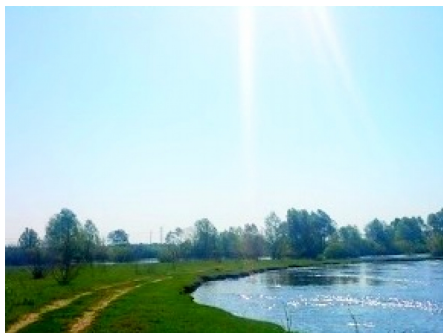

## Земельна ділянка на березі ріки Десна

**45000 \$**

Будинки, дачі, земля | Земельні ділянки  
с. Гориця

 Ділянка: 200сот.

 Цільове призначення: **Для ведення індивідуального сільського господарства.**

Земельна ділянка на березі ріки Десна

Продам приватизовану земельну ділянку 200 соток (2 га) на березі ріки Десни біля села Гориця Чернігівського району та області відноситься до Березнянської територіальної громади

**ЗВЕРНІТЬ УВАГУ!**

1. Дивовижне село Гориця розташоване у Чернігівському районі Чернігівської області та відноситься до Березнянської територіальної громади. Відстань до районного та обласного центрів становить 31 км на громадському транспорті. Біля села розташована частина Горицького ландшафтного заказника, а також заповідне урочище «Голеньово». За 2,5 км від села розташоване озеро Горицька стариця.
2. Земельна ділянка розташована в селі Гориця на мальовничому березі чарівної ріки Десна
3. Земельна ділянка приватизована – не пай – з цільовим призначенням для індивідуального селянського господарства. Є можливість зміни цільового призначення
4. Ділянка правильної прямокутної форми, розташована вздовж берегової лінії (1-а лінія)

- 5. Є можливість підключення до комунікацій – житлова забудова поруч
- 6. Земельна ділянка ідеально підійде для туристичного бізнесу, а також є чудовою інвестицією

МРІЇ ЗДІЙСНЯТЬСЯ – ДЗВОНІТЬ!

## Земельна ділянка на березі ріки Десна. Фотогалерея