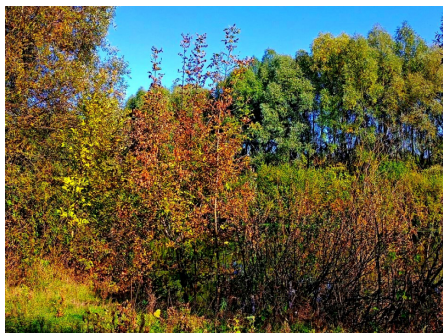

Земельні ділянки біля мальовничої ріки Снов

22000 \$

Будинки, дачі, земля | Земельні ділянки
с. Клочків

 Ділянка: 136сот.

 Цільове призначення: **Для ведення індивідуального сільського господарства.**

Земельні ділянки біля мальовничої ріки Снов

Продам окремі земельні ділянки на мальовничому березі ріки Снов загальною площею – 124 соток (1,24 га) та 136 соток (1,36 га), поряд затишного села Клочків Чернігівського району та області.

ЗВЕРНІТЬ УВАГУ!

Село Клочків розташоване в чудовому сонячному куточку Чернігівського району на правому березі ріки Снов на відстані 2-х км від пмт Седніва та 25-ти км від міста Чернігова. Має розвинуту інфраструктуру – оздоблені і освітлені вулиці, дороги і виїзд до траси міжміського сполучення, село газифіковане, у селі є магазин, клуб, школа, храм та медпункт

Оточені садочками та квітниками будинки села, використовуються містянами для дачного відпочинку, а неповторна захоплююча природа своєю красою приваблює туристів

Ділянки розташовані в чарівному природному куточку біля ріки Снов, що є найчистішою рікою Європи