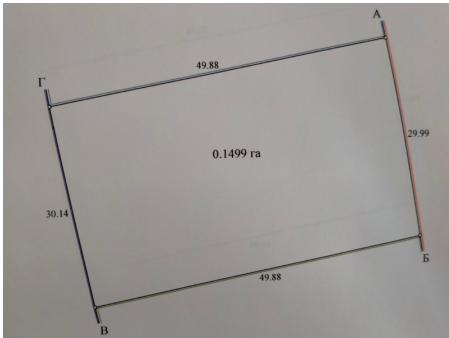

ЗЕМЛЯ ПІД БУДІВНИЦТВО. с. Брусилів (17 км від центра). 15 соток

5000 \$

Будинки, дачі, земля | Земельні ділянки
с. Брусилів

 Ділянка: 15сот.

 Цільове призначення: **Будівництво та обслуговування житлового будинку.**

Земельна ділянка 15 соток під будівництво в мальовничому місті.

С. Брусилів (17 км від центру Чернігова), провулок Польовий, 11

Чудова локація для життя та відпочинку.

На сусідній жилій вулиці проведено електрику та газ.

ЗЕМЛЯ ПІД БУДІВНИЦТВО. с. Брусилів (17 км від центра). 15 соток.
Фотогалерея