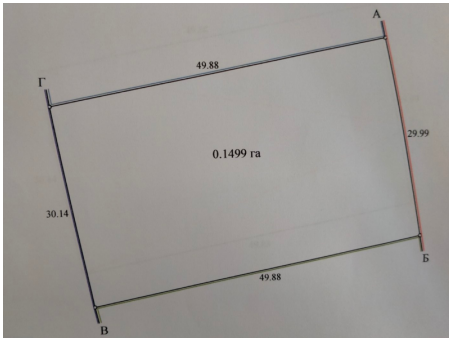

ЗЕМЛЯ ПІД БУДІВНИЦТВО. с. Брусилів (17 км від центра). 15 соток

5000 \$

Будинки, дачі, земля | Земельні ділянки
с. Брусилів

 Ділянка: 15сот.

 Цільове призначення: **Будівництво та обслуговування житлового будинку.**

Земельна ділянка 15 соток під будівництво в мальовничому місті.

С. Брусилів (17 км від центру Чернігова), провулок Польовий, 11

Чудова локація для життя та відпочинку.

На сусідній жилій вулиці проведено електрику та газ.

ЗЕМЛЯ ПІД БУДІВНИЦТВО. с. Брусилів (17 км від центра). 15 соток.
Фотогалерея